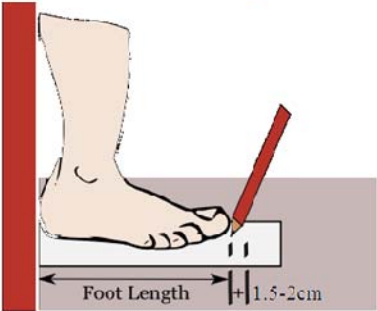

### Kids\*

<b>European</b>	<b>28</b>	<b>29</b>	<b>30</b>	<b>31</b>	<b>32</b>	<b>33</b>	<b>34</b>	<b>35</b>	<b>36</b>	<b>37</b>	<b>38</b>	<b>39</b>	<b>40</b>
<b>U.K / AUS</b>	9.5	10.5	11	12	13	13.5	1	2	3	4	4.5	5.5	6
<b>U.S.A</b>	10.5	11.5	12	13	1	1.5	2	3	4	5	5.5	6.5	7
<b>Insole Length (mm)</b>	183	190	196	203	210	216	223	230	236	243	249	256	262
<b>Foot Length (mm)</b>	163-168	170-175	176-181	183-188	190-195	196-201	203-208	210-215	216-221	223-228	229-234	236-241	242-247

\*Please note:

Snowgum uses the European sizing system. UK and US sizing is approx for reference only. In sock Lengths have been rounded up.

**Foot Length**

**Foot Versus Insole Comparison**

**Measuring**

**Insole Test**